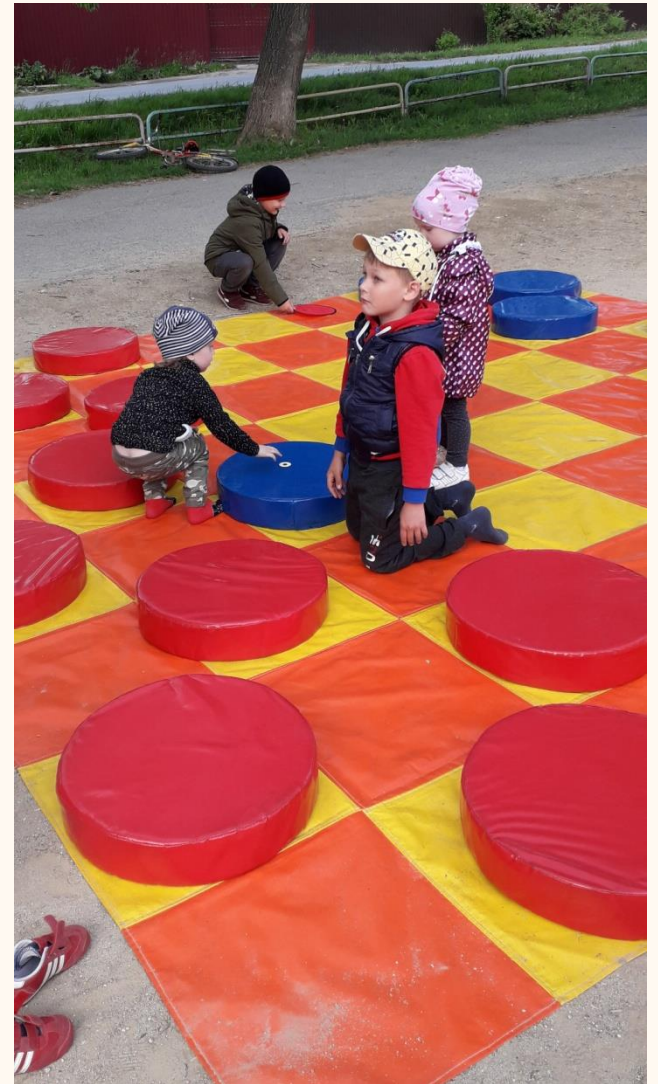

**Детский
оздоровительный лагерь
с дневным пребыванием
«Солнышко» при
МАОУ-СОШ 137**

Г. ЕКАТЕРИНБУРГ,
ПОС. ШАБРОВСКИЙ

**Возрастная категория:
от 6,6 до 18 лет**

Режим дня:

- 08:10-08:30 сбор детей, термометрия
- 08:35-08:45 зарядка
- 08:50-08:50 утренняя линейка
- 08:50-09:15 завтрак
- 09:30-10:00 индивидуальные занятия
- 09:40-13:15 мероприятия в соответствии с планом лагеря
- 13:15-14:15 обед
- 14:25-14:30 подведение итогов дня, линейка
- 14:30 уход домой

Виды отрядов:

- Многопрофильный.

Воспитатели: Колясникова Л.В., Васенина Л.Н.

- Многопрофильный.

Воспитатели: Иванов И.В., Мозалева Л.Ю.

- Агро-отря.

Воспитатели: Стихина Г.А.

- Спортивный.

Воспитатели: Гвоздев В.В., Белов С.А.

- Кудесник

A cartoon illustration of a young child with blonde hair, wearing a red t-shirt and white shorts, standing on a green ladder. The child is holding a blue paintbrush and painting a vibrant rainbow in the sky. There are also several yellow stars scattered around the scene. In the top left corner, there are three decorative stars in yellow, pink, and blue. In the bottom right corner, there is a simple orange flower with a white center. The background is a light green grid pattern.

Студии детского творчества:

- Ландшафтный дизайн
- Вокал
- Декоративно-прикладное искусство
- Оригами/робототехника
- Занимательная психология
- Литературная гостиная
- Спортивная секция

Правила внутреннего распорядка: